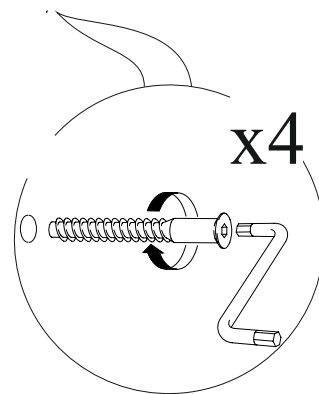

Поз.	Наименование	Длина	Ширина	Кол-во
1	Задняя стенка	374	600	1
2 левый	Бок	442	392	1
2 правый	Бок	442	392	1
3	Дно	600	319	1
4	Цоколь	60	600	1
5	Планка	100	600	1
6	Фасад	290	592	1
7	Сидушка	598	358	1

**Качество мебели зависит от качества сборки.
Рекомендуем доверить сборку специалистам.**

Подпятник 4 шт.	Уголок под саморез 2 шт.	Шуруп 4x16 12 шт.	Шуруп 4x25 6 шт.
Евроключ 1 шт.	Ручка 1 шт.	Петля 4-х шарнирная накладная 2 шт.	Кронштейн барный Ст-105 1 шт.
Гвоздь 2x20 8 шт.	Заглушка для евроинта 12 шт.	Евроинт 6x50 12 шт.	

Необходимый инструмент для сборки.
Рекомендуем сборку производить вдвоем.

Уважаемый покупатель!

Убедительная просьба сохранять упаковку до полной сборки изделия!

В случае обнаружения брака/дефекта обязательно сфотографировать выявленный дефект и этикетку на упаковке. На фотографии должно быть четко видно: наименование изделия, дату изготовления и номер бригады. Претензии по качеству без фотографии этикетки не принимаются.

Цвет:	Центральная секция Либерти ЦС-02	Дата изготовления 01.01.2018	Бригада 1
	сонома/ венге	Тумба	
12595V5K1AYZTT9 18075-01 00491019 18 0001		Срок службы 5 лет. Гарантия 24 мес.	
		02-102.003	

1/5