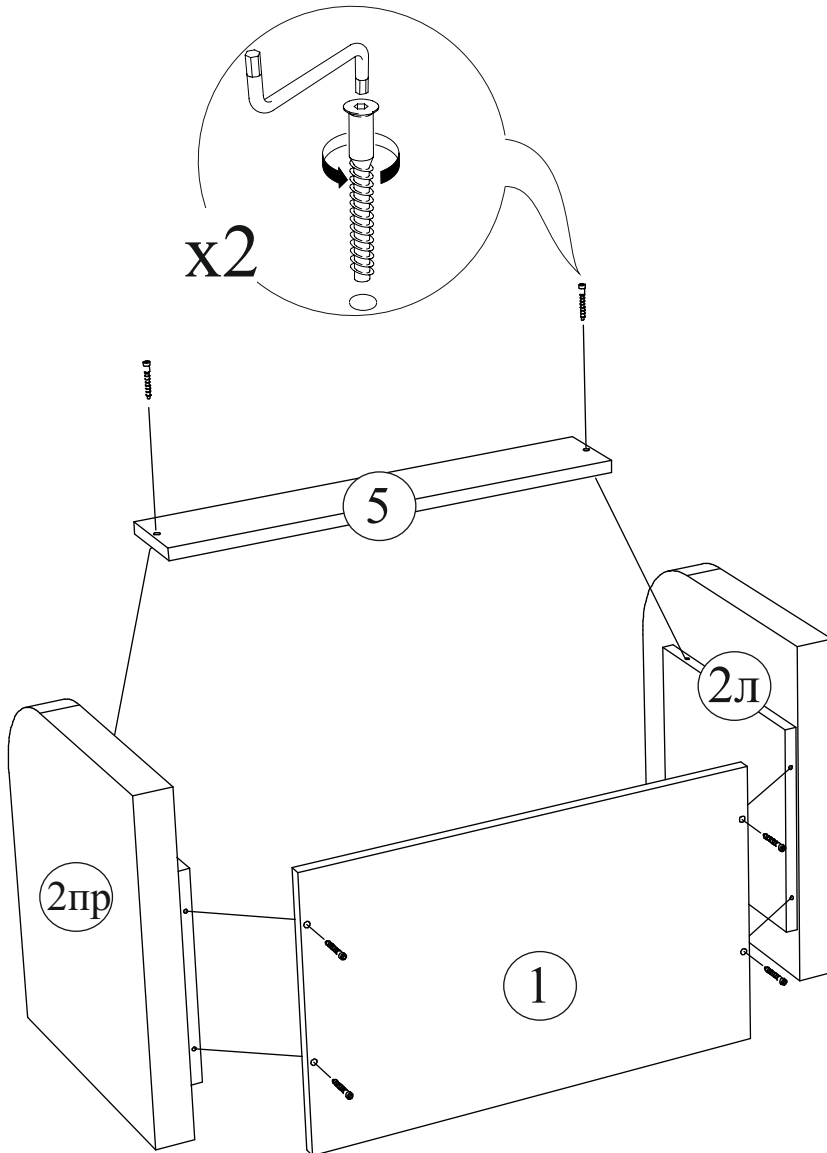

Поз.	Наименование	Длина	Ширина	Кол-во
1	Задняя стенка	374	600	1
2 левый	Бок	442	392	1
2 правый	Бок	442	392	1
3	Дно	600	319	1
4	Цоколь	60	600	1
5	Планка	100	600	1
6	Фасад	290	592	1
7	Сидушка	598	358	1

**Качество мебели зависит от качества сборки.
Рекомендуем доверить сборку специалистам.**

Подпятник 4 шт.	Уголок под саморез 2 шт.	Шуруп 4x16 12 шт.	Шуруп 4x25 6 шт.
Евроключ 1 шт.	Ручка 1 шт.	Петля 4-х шарнирная накладная 2 шт.	Кронштейн барный Ст-105 1 шт.
Гвоздь 2x20 8 шт.	Заглушка для евроинта 12 шт.	Евроинт 6x50 12 шт.	

Необходимый инструмент для сборки.
Рекомендуем сборку производить вдвоем.

Уважаемый покупатель!

Убедительная просьба сохранять упаковку до полной сборки изделия!

В случае обнаружения брака/дефекта обязательно сфотографировать выявленный дефект и этикетку на упаковке. На фотографии должно быть четко видно: наименование изделия, дату изготовления и номер бригады. Претензии по качеству без фотографии этикетки не принимаются.

Цвет:	Центральная секция Либерти ЦС-02	Дата изготовления 01.01.2018	Бригада 1
	сонома/ венге	Тумба	
12595V5K1AYZTT9 18075-01 00491019 18 0001		Срок службы 5 лет. Гарантия 24 мес.	
		02-102.003	

1/5