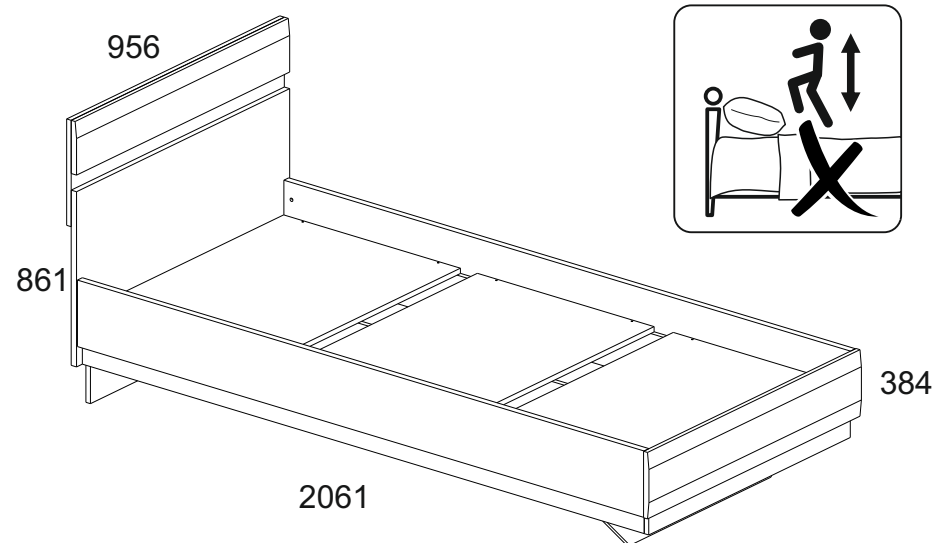

Важно! Максимально допустимая нагрузка 90 кг. При превышении допустимой нагрузки возможно разрушение конструкции. **НЕ ПРЫГАТЬ.**

Гарантии изготовителя

1. Гарантийный срок эксплуатации изделия - 18 месяцев со дня продажи магазином. В период гарантийного срока изготовитель гарантирует ремонт изделий или их замену, если потребителем не нарушены правила эксплуатации.
2. Претензии предъявляются потребителем непосредственно в торгующую организацию, в которой была приобретена мебель, предъявив настоящую "Инструкцию по сборке" и копию товарного чека.
3. Изделие **Кровать 90 / ТУР 90**, входящее в состав набора модульной мебели «**LINATE**», соответствует требованиям ГОСТ 19917-2014, ТР ТС 025/2012..
4. Срок службы мебели - 5 лет.
5. Предприятие-изготовитель оставляет за собой право вносить изменения в конструкцию изделия, не ухудшая его конструктивные и эксплуатационные характеристики.

Важно! Сохраните, пожалуйста, инструкцию в случае повторной сборки мебели или рекламации. В случае составления рекламации пользуйтесь, пожалуйста, обозначением из инструкции сборки.

Инструкция по сборке Набор модульной мебели “LINATE”

Кровать 90 / ТУР 90

AH-027.30.00.00

Дата изготовления

Штамп ОТК

ИООО “АНРЭКС”
Республика Беларусь, 224004
г.Брест, ул. Катин Бор, 119
тел/факс +375(162) 30-17-07

ЕАЭС №BY/112 11.01. ТР025 018.01 01773
от 16.03.2023
по 15.03.2028